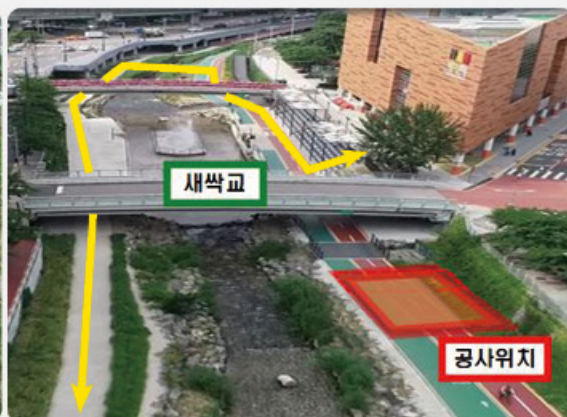

▶ **공사내용** : 하수도 정화를 위한 간이처리시설 설치

▶ **산책로 통제구간 및 기간**

• 북부여성발전센터 옆(180m)
2022. 12. 15. ~ 2023. 5. 31.

• 새싹교 인근(120m)
2023. 1. 10 ~ 2023. 5. 31.

불법 이륜자동차 단속 안내

정온한 주거환경과 교통안전 등을 확보하기 위하여 이륜자동차 굉음 및 위험운행 등에 관한 현장 단속을 실시합니다.